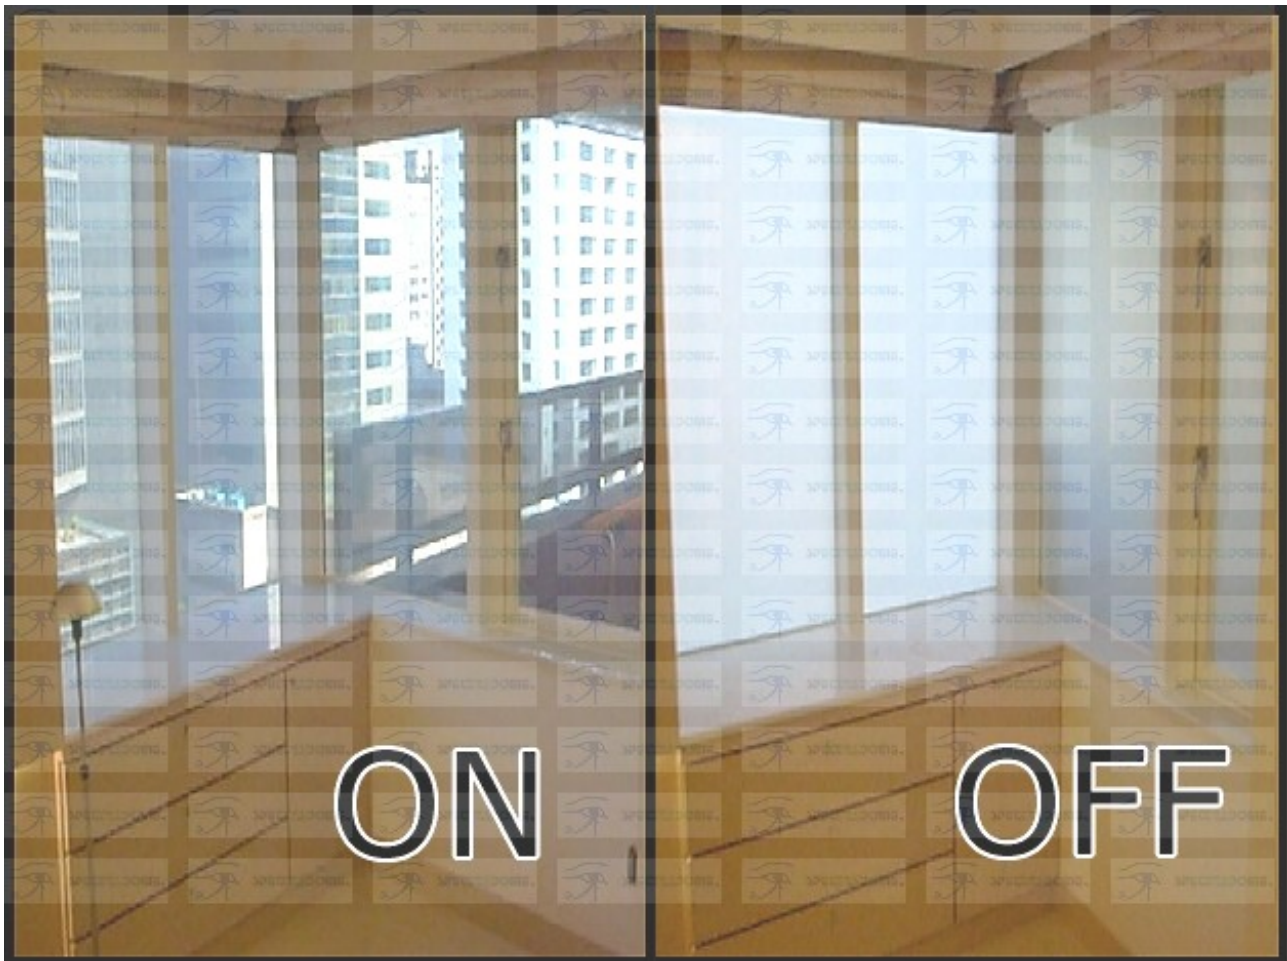

Algunos ejemplos de instalación:

sala de estar

tienda lujosa----->

suite del hotel:

Proyección LCD ----->

Como se muestra claramente en la figura, las instalaciones de vidrio LCD en interior pueden convertir cualquier pared o ventana en una gran pantalla de cine en casa cuando el sistema está apagado.

Las imágenes muestran a un lado la instalación de cristal LCD en una ventana de barco: en la imagen superior se muestra una ventana transparente (vidrio LCD encendido), mientras que la imagen inferior muestra el sistema desactivado.